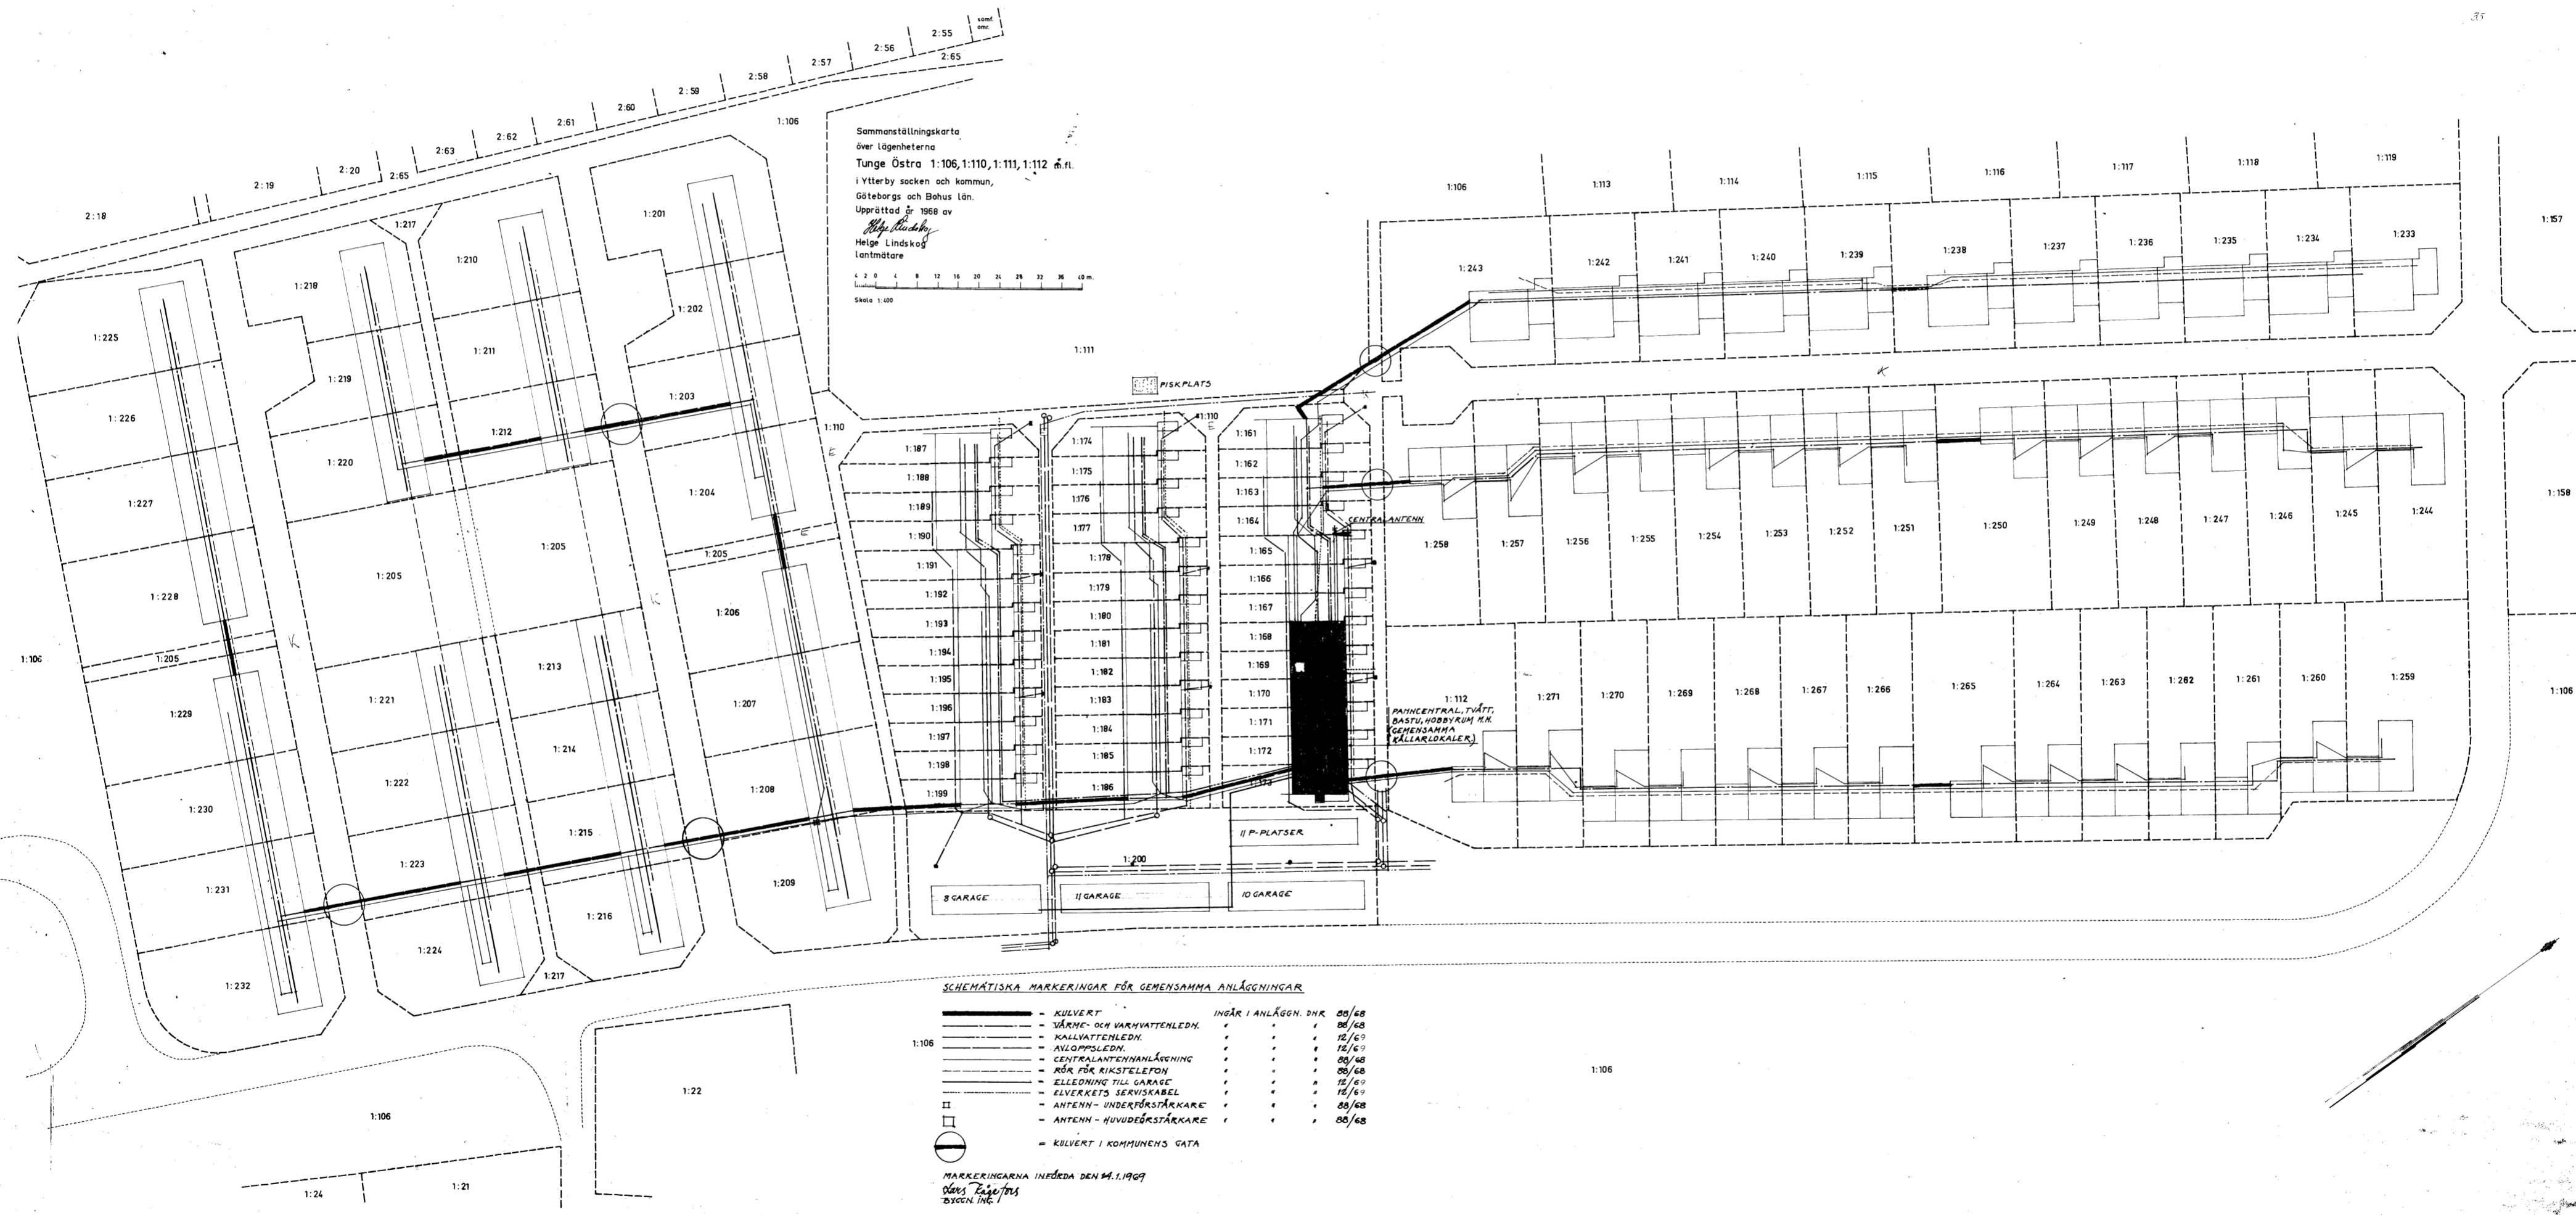

KUNGÄLV YTTERBY-TUNGE GA:5

Sammanställningskarta
över lägenheterna
Tunge Östra 1:106, 1:110, 1:111, 1:112 m.fl.
i Ytterby socken och kommun,
Gäteborgs och Bohus län.
Upprättad år 1968 av
Helge Lindskog
lantmätare

0 4 8 12 16 20 24 28 32 36 40 m.
Skala 1:100

SCHEMATISKA MARKERINGAR FÖR GEMENSAMMA ANLÄGGNINGAR

—	KULVERT	INGÅR I ANLÄGGN. DNR	88/68
—	VÄRME- OCH VÄRMVATTENLEDN.	"	88/68
—	KÄLLVATTENLEDN.	"	18/69
—	AVLOPPSLEDN.	"	18/69
—	CENTRALANTENNANLÄGGNING	"	88/68
—	RÖR FÖR RIKSTELEFON	"	88/68
—	ELLEDNING TILL GARAGE	"	18/69
—	ELVERKETS SERVISKABEL	"	18/69
—	ANTENN- UNDERSTÄRKARE	"	88/68
—	ANTENN- HUVUDEKSTÄRKARE	"	88/68
—	KULVERT I KOMMUNENS GATA		