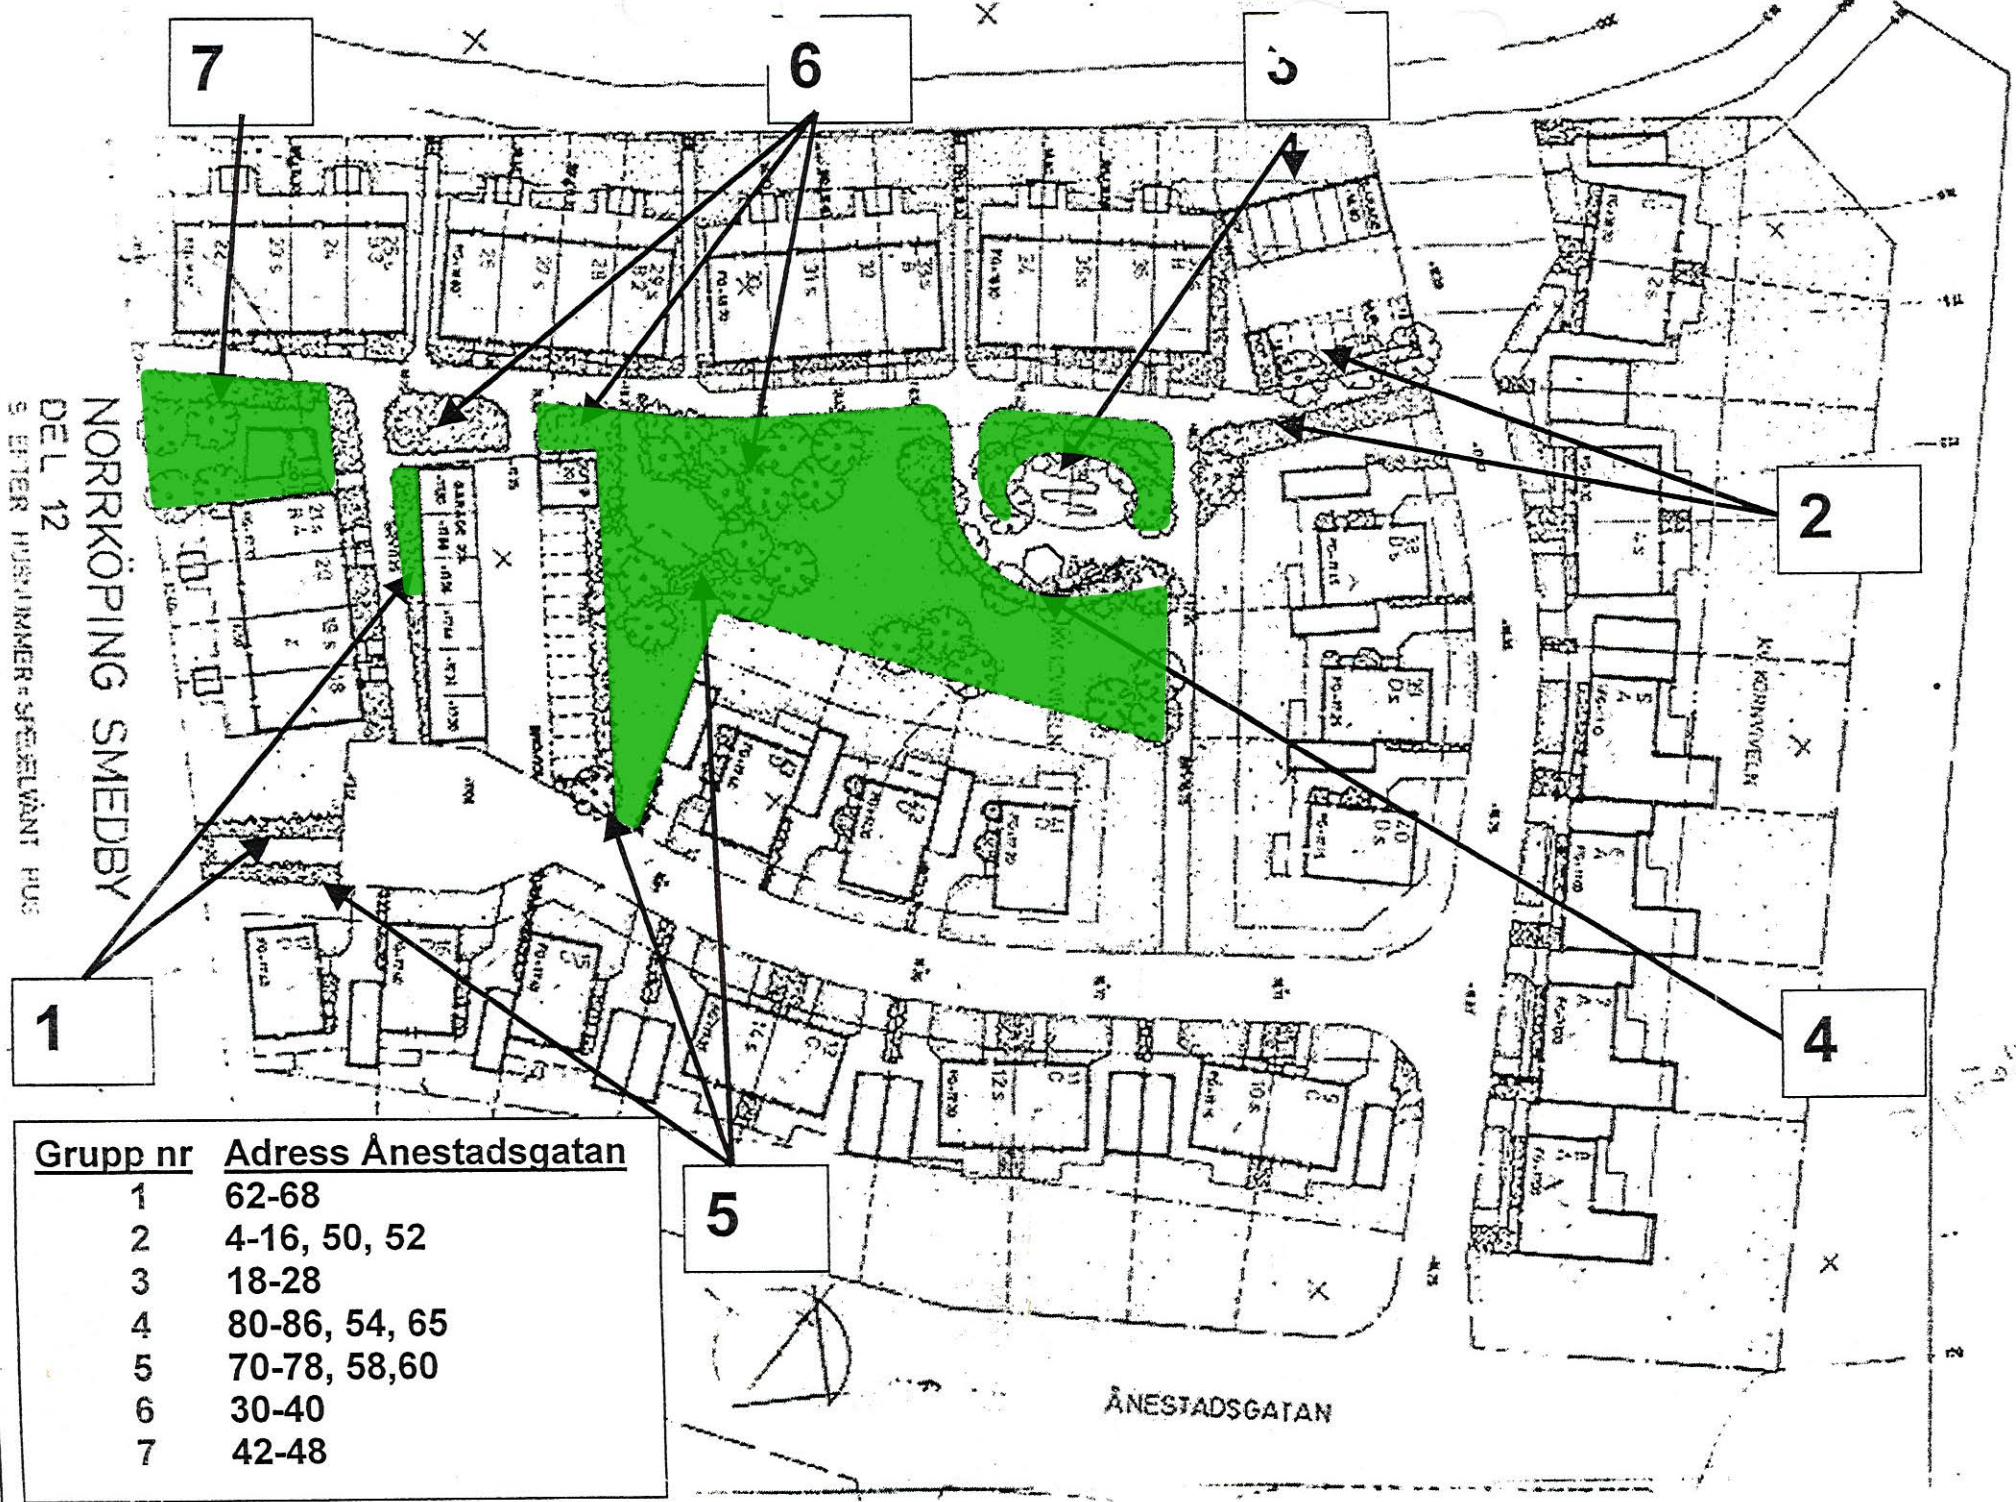

NORRKÖPING SMEDBY
 DEL 12
 9 EFTER HUSNUMMER-SERIELVANT FUG

| Grupp nr | Adress Anestadsgratan |
|----------|-----------------------|
| 1 | 62-68 |
| 2 | 4-16, 50, 52 |
| 3 | 18-28 |
| 4 | 80-86, 54, 65 |
| 5 | 70-78, 58,60 |
| 6 | 30-40 |
| 7 | 42-48 |