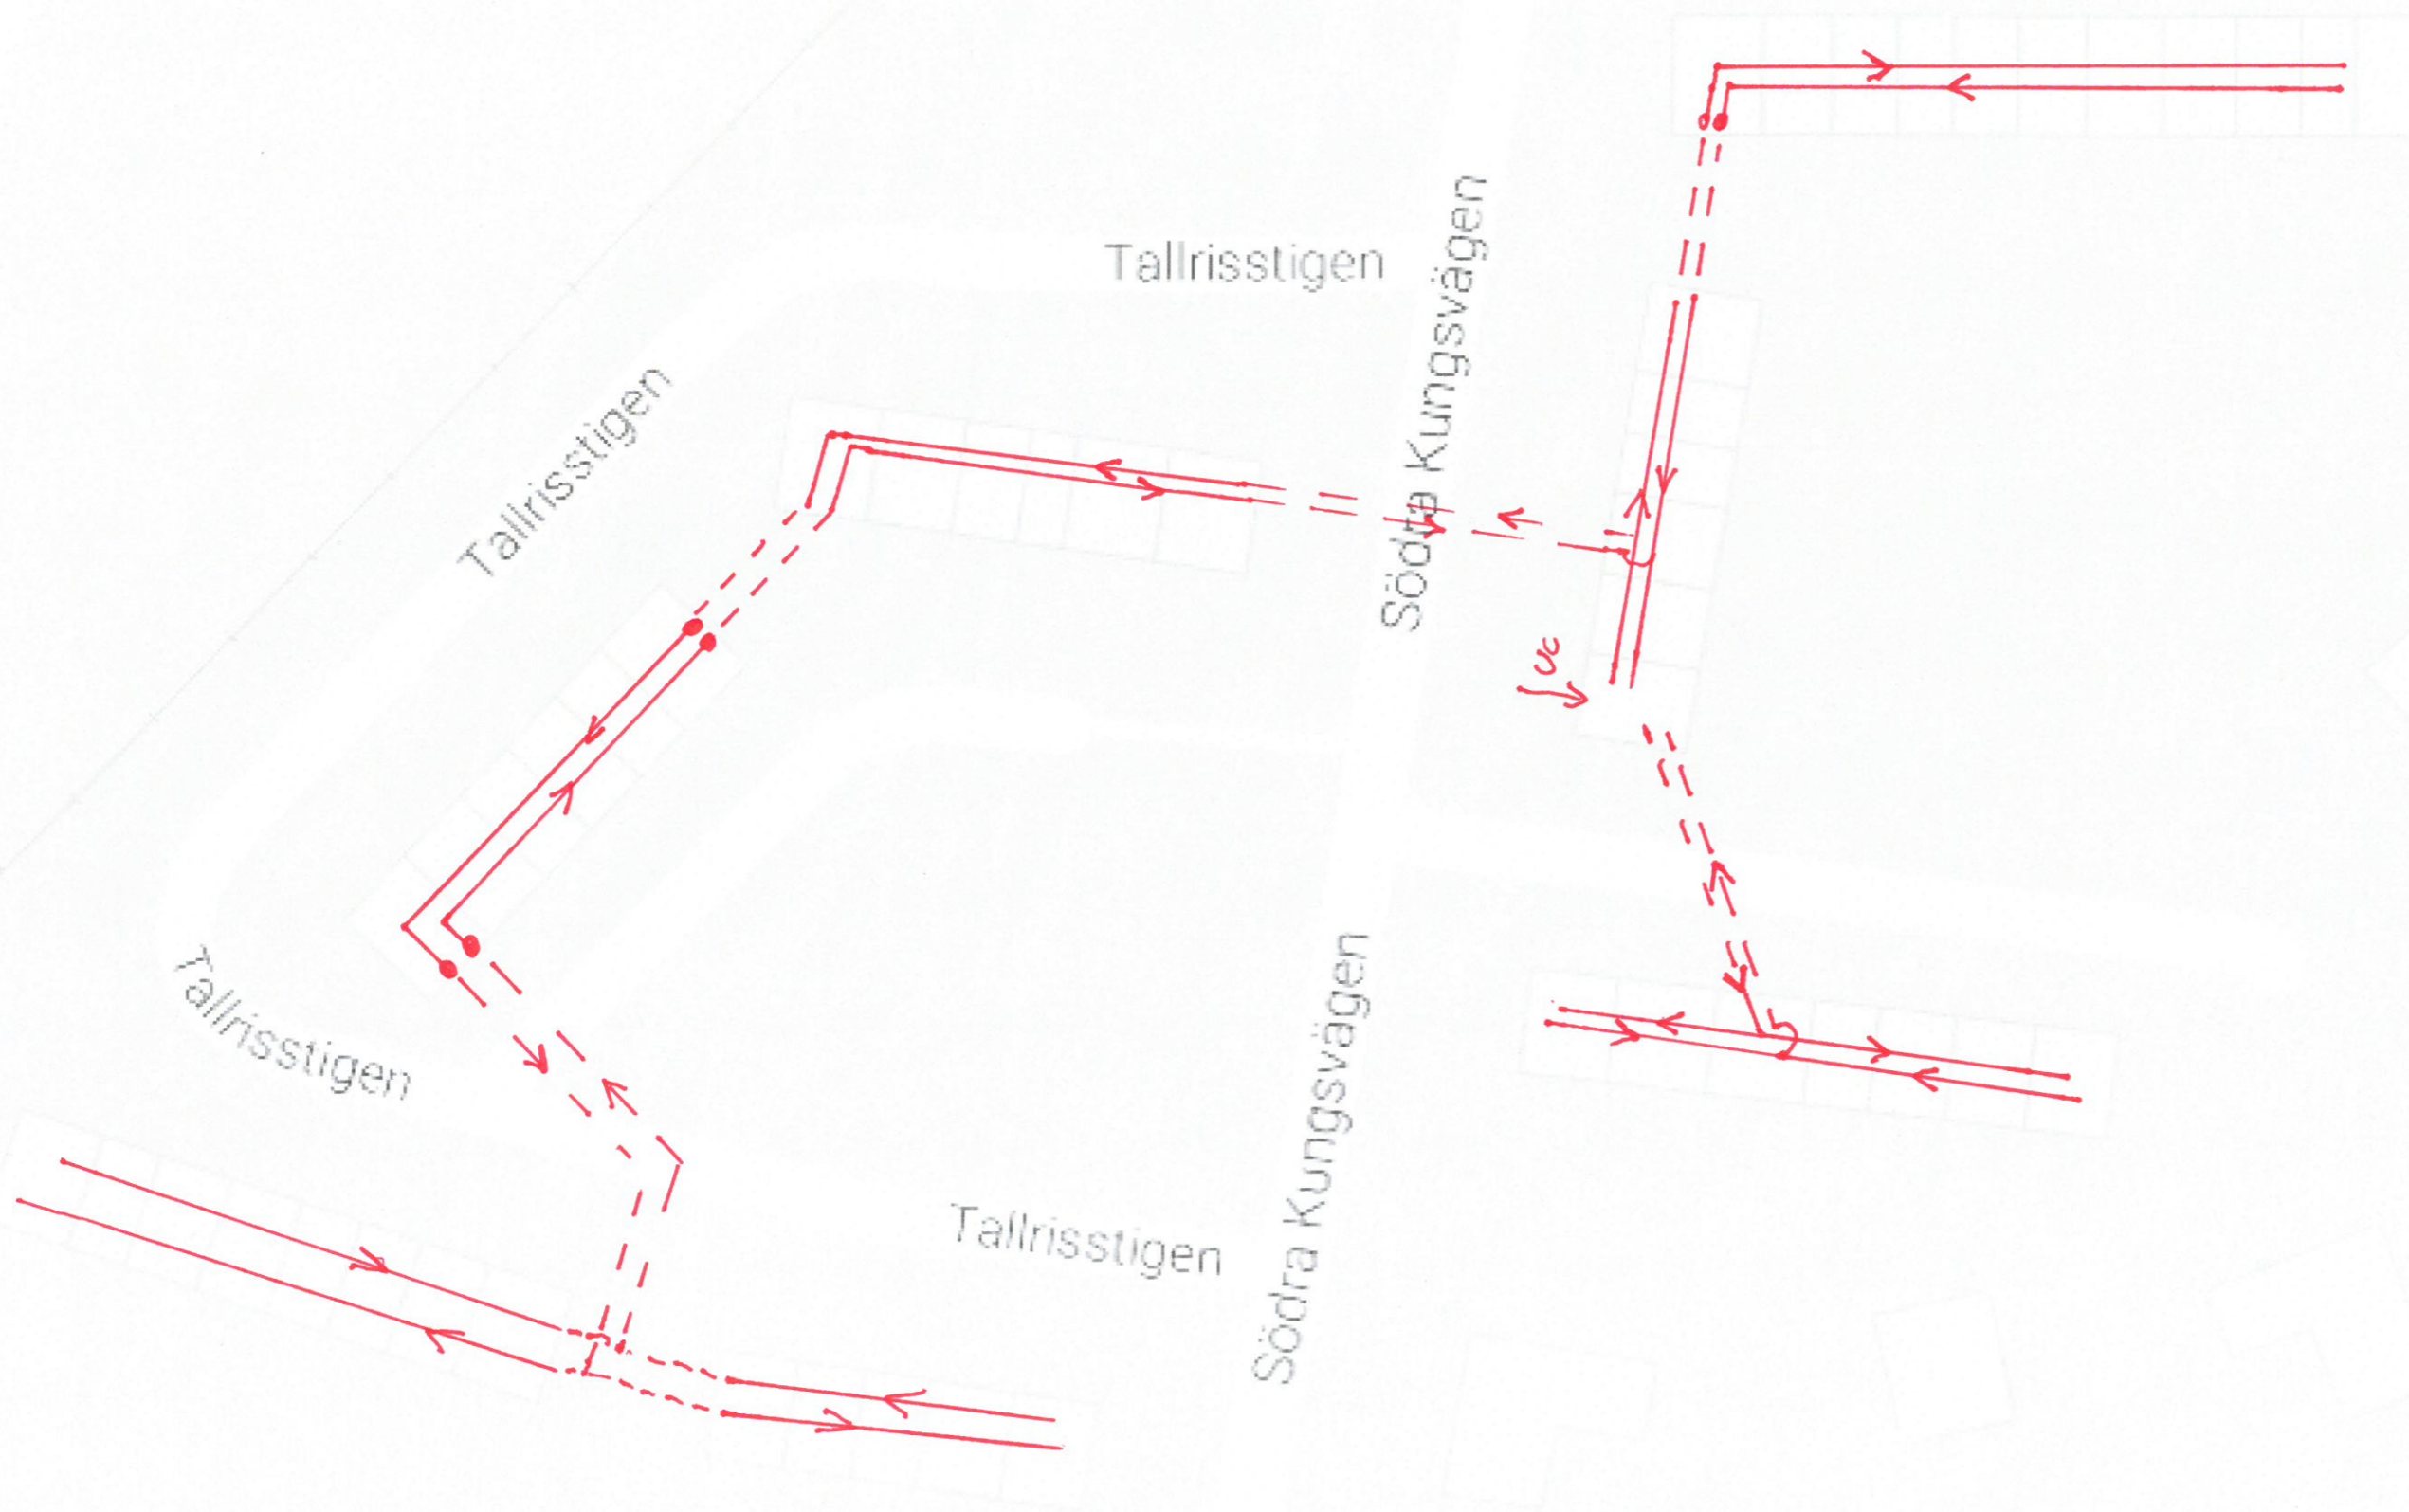

Gäshagaleden

Vattenmätare  
Placering & försörjning  
EJ skalenligt

Södra Kungsvä

Sälgstigen →

Sälgstigen

Tallrisstigen

Södra Kungsvägen

Sälgstigen

Sälgstigen

Tallrisstigen

Södra Kungsvägen

Sälgstigen

Tallrisstigen

uc

Tallrisstigen

Södra Kungsvägen

Tallrisstigen

Gåshagaleden

Varmtvatten  
samt varmvatten  
Circulation  
Ej skalenligt

Södra Kungsvä

Sälgstigen →

Sälgstigen

Tallrisstigen

Södra Kungsvägen

Sälgstigen

Tallrisstigen

UC

Placering oländ i längan.  
På inkommande ledning

Tallrisstigen

Södra Kungsvägen

Tallrisstigen