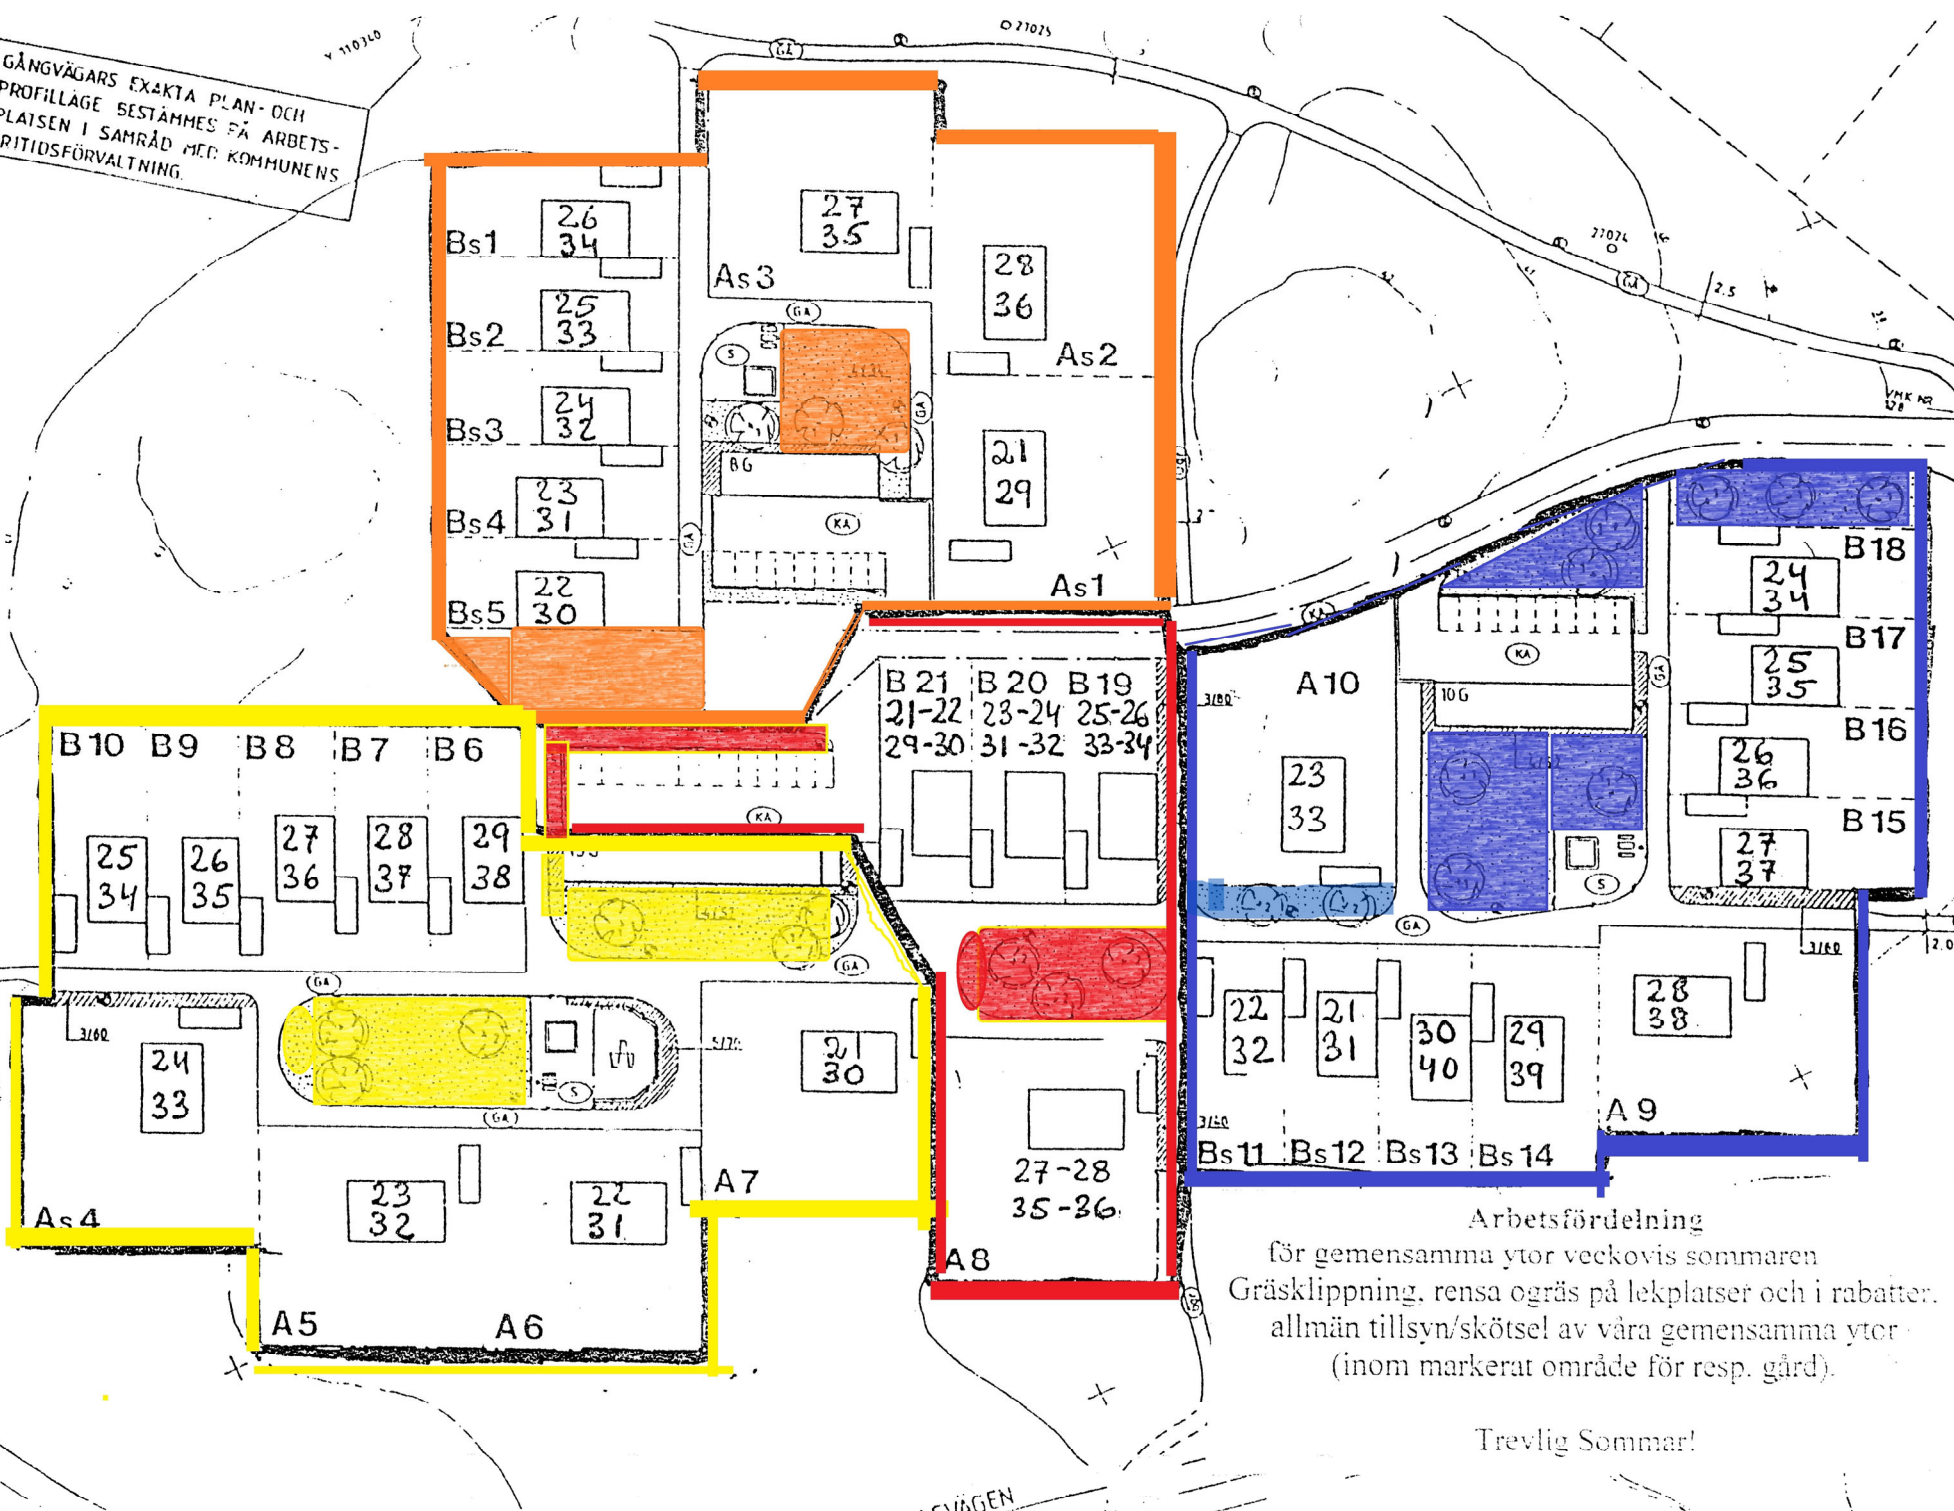

GÅNGVÄGARS EXAKTA PLAN- OCH
 PROFILLÄGE BESTÄMMES FÅ ARBETS-
 PLAISEN I SAMRÅD MED KOMMUNENS
 FRITIDSFÖRVALTNING.

Arbetsfördelning
 för gemensamma ytor veckovis sommaren
 Gräsklippning, rensa ogräs på lekplatser och i rabatter,
 allmän tillsyn/skötsel av våra gemensamma ytor
 (inom markerat område för resp. gård).