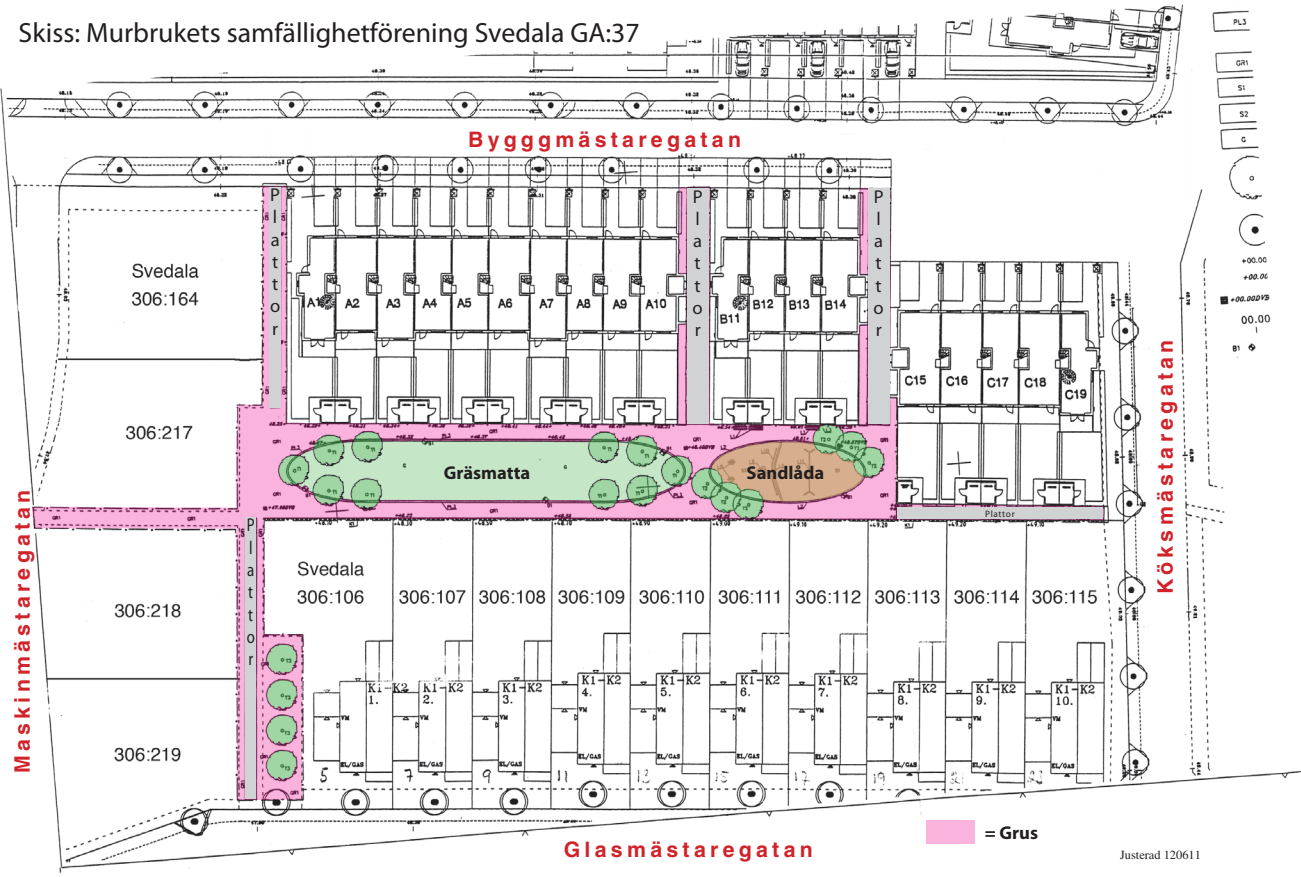

Skiss: Murbrukets samfällighetförening Svedala GA:37

Byggmästaregatan

Köksmästaregatan

Maskinmästaregatan

Glasmästaregatan

= Grus

Svedala
306:164

306:217